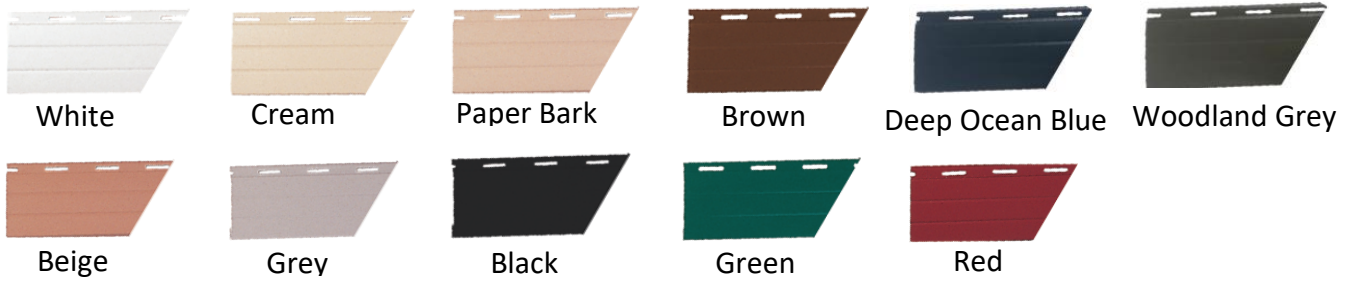

# ROLLER SHUTTERS

## BOX COLOR OPTIONS

## ROLLER SHUTTER COLOR OPTIONS

## COLOR OPTIONS

Black

Anodized Clear

White

White Birch

Prim Rose

Paperbark

Stone Beige